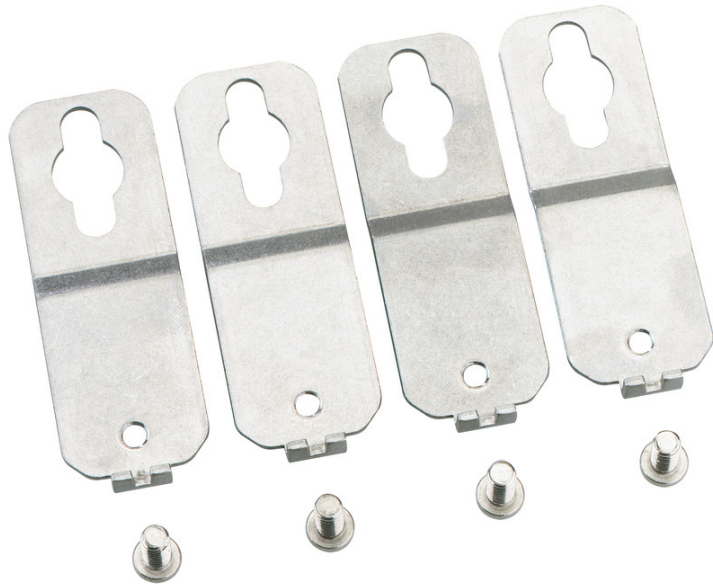

Außenbefestigungslasche

GAB-ES

GAB-ES

Außenbefestigungslasche

Artikelnummer: 07030001

Maße: 25 x 77,1 x 14,1 mm

Außenbefestigungslasche zur Montage einzelner Gehäuse oder kleiner Anlagen an ebenen Wandflächen, kann am Unterkasten im Winkel 0°, 45° oder 90° befestigt werden, Wandabstand 10 mm

V2A, Set = 4 Stück

Produkteigenschaften

Maße und Gewicht

Breite:	25 mm
Länge:	77.1 mm
Höhe:	14.1 mm
Gewicht:	0.1398 kg

Umgebungsbedingungen

Installationsort:	geschützter Außenbereich
-------------------	--------------------------