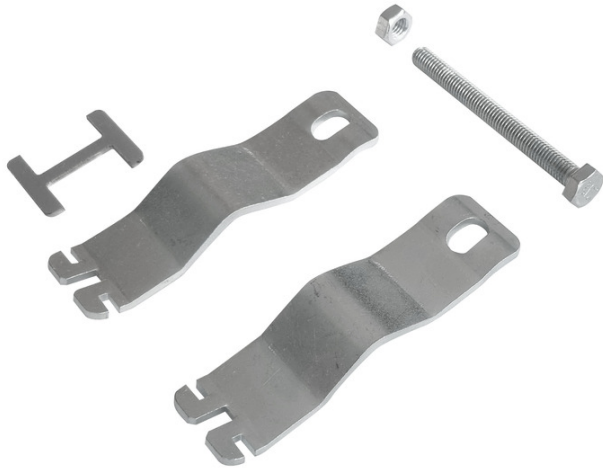

Zugentlastung

GZS 75

GZS 75

Zugentlastung

Artikelnummer: 07307501

Maße: 170 x 120 x 10 mm

Kabelzugentlastung für Kabeleinführungen GKE 32 und GKE 43, für Leitungen bis Ø 75 mm

Zusatzschelle für GKZ 3 und GKZ 4

Produkteigenschaften

Maße und Gewicht

Breite:	170 mm
Länge:	120 mm
Höhe:	10 mm
Gewicht:	0.197 kg

Mechanische Eigenschaften

Art des Zubehörs:	sonstige
-------------------	----------

Umgebungsbedingungen

Installationsort:	geschützter Außenbereich
-------------------	--------------------------