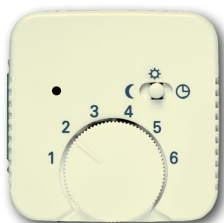

PRODUCT-DETAILS

1795-212

1795-212 Zentralscheibe für Raumtemperaturregler SI/Reflex SI weiß

Allgemeine Informationen

Typ	1795-212
Bestellnummer	2CKA001710A3555
EAN	4011395043813
Beschreibung	1795-212 Zentralscheibe für Raumtemperaturregler SI/Reflex SI weiß
Langbeschreibung	Mit Schiebeschalter für Nachtabsenkung. für Raumtemperaturregler 1095 U, 1095 UF und 1096 U

Technische Daten

Geeignet für	2CKA001032A0484 2CKA001032A0485 2CKA001032A0497 2CKA001032A0498 2CKA001032A0499 2CKA001032A0494
Produktreihe	SI/Reflex SI
Montageart	Unterputzmontage
Ausführung der Oberfläche	unbehandelt glänzend
Werkstoff	Thermoplastik Kunststoff
Legende	Verschiedene Symbole
RAL Nummer	RAL 1013 - perlweiß

Farbe	weiß
Batteriegewicht	0 g

Umwelt

Schutzart	IP20
RoHS Status	nach EU Richtlinie 2002/95/EC August 18, 2005 und Ergänzungen

Abmessungen

Nettogewicht	0.018 kg
--------------	----------

Verpackungsinformationen