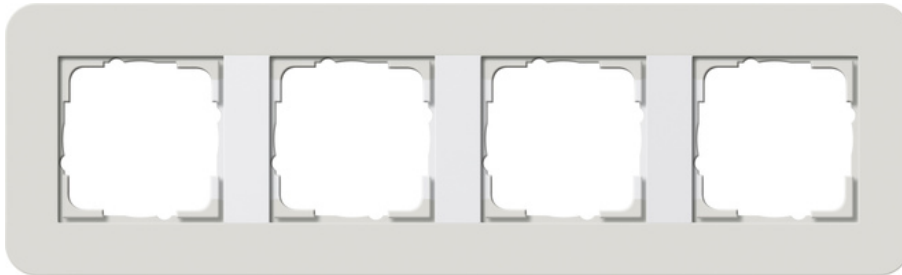

Abdeckrahmen Gira E3

Hellgrau Soft-Touch mit Trägerrahmen Reinweiß glänzend

4fach

Artikelnummer 0214411

EAN 4010337023807

Merkmale:

- Bruchsicher.

Hinweise:

- Soft-Touch-Oberfläche.
- NCS-Wert: ähnl. NCS S-2000 N

Lieferumfang:

Zubehör:

Artikelklassifizierung gemäß ETIM 7.0

ETIM Klasse
EC000007

Abdeckrahmen

ETIM Merkmale:	
Anzahl der Einheiten	4
Montagerichtung	horizontal und vertikal
Anzahl der Einheiten horizontal	4
Anzahl der Einheiten vertikal	4
Mit Montagerahmen	Nein
Geeignet für Unterputz-Installation	Ja
Geeignet für Unterflurkanaldose	Nein
Geeignet für Geräteeinbaukanal	Nein
Geeignet für Einbauinstallation	Nein
Textfeld/Beschriftungsfläche	Nein
Werkstoff	Kunststoff
Werkstoffgüte	Thermoplast
Halogenfrei	Ja
Oberfläche	sonstige
Farbe	grau
Farbe (benutzerdefiniert)	Hellgrau/Reinweiß
Transparent	Nein
Mit Klappdeckel	Nein
Schutzart (IP)	IP20
Befestigungsart	Klemmbefestigung