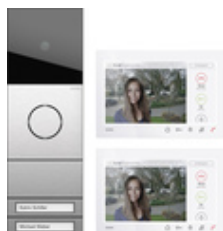

System 106 Zweifamilienhaus-Paket Wohnungsstation Video AP 7 Edelstahl

Spezifikation	Bestell-Nr.	VE	EUR/Stück o. MWSt.	PS	EAN
 Edelstahl	2432 920	1	3.321,17	20	4010337096320

Hinweise

- Ausführung in Edelstahlvariante V2A oder Verkehrsweiß (lackiert).

Lieferumfang

- 1 x Steuergerät Video, 1288 00.
- 1 x System 106 Kameramodul, Glas schwarz, 5561 000.
- 1 x System 106 Sprachmodul 5563 ...
- 1 x System 106 Ruftastenmodul 2fach, 5532 ...
- 1 x Freischaltcode zur Anforderung einer beschrifteten Ruftaste 5549 ...
- 1 x System 106 Aufputz-Gehäuse 3fach, 5503 ...
- 2 x Wohnungsstation Video AP 7, 1209 03.