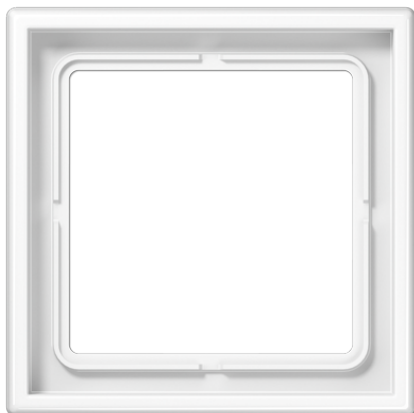

# Artikeldatenblatt

Rahmen für waagerechte und senkrechte Kombination

<b>Artikel-Nr.</b>
LS 981 WW
<b>Rahmen</b>
<b>für waagerechte und senkrechte Kombination</b>
Cradle to Cradle zertifiziert
<b>Duroplast (hochkratzfest) glänzend alpinweiß</b>
<b>Ausführung:</b> 1fach
<b>Maße:</b> 81 mm x 81 mm
<b>Material:</b> Duroplast

**IP** Mit Dichtungsflansch Art.-Nr.: 551 WU ist der Schutzgrad IP44 gewährleistet.