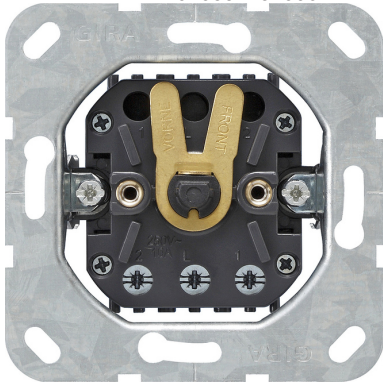

## Einsatz Jalousietaster bzw. -schalter 10 A 250 V~ für Abdeckung mit Knebel

Gruppentaster bzw. -schalter 1-polig

Artikelnummer 015400

EAN 4010337154006

---

### Hinweise:

- Als Nebenstelle passend für Einsatz Jalousiesteuerung mit Nebenstelleneingang.
- Tasterfunktion bei Drehung des Knebels. Nach Entfernen der Messingarretierung Tasterfunktion bei kleiner Drehung des Knebels. Bei vollständiger Drehung des Knebels rastet der Schalter ein.

### Artikelklassifizierung gemäß ETIM 7.0

ETIM Klasse  
EC000044

Jalousieschalter/-taster

ETIM Merkmale:	
Zusammenstellung	Basiselement
Ausführung	Schalter 1-polig
Bedienungsart	Drehknopf
Elektrische und mechanische Verriegelung	Nein
Mechanisch bedienbar	Ja
Elektronisch bedienbar	Nein
Montageart	Unterputz
Werkstoff	sonstige
Werkstoffgüte	sonstige
Halogenfrei	Nein
Oberfläche	sonstige
Befestigungsart	Krallen-/Schraubbefestigung
Farbe	sonstige
Transparent	Nein
Textfeld/Beschriftungsfläche	Nein
Geeignet für Schutzart (IP)	IP20
Bemessungsstrom	10A
Nennspannung	250V
Anzahl der Module (bei Modulbauweise)	1