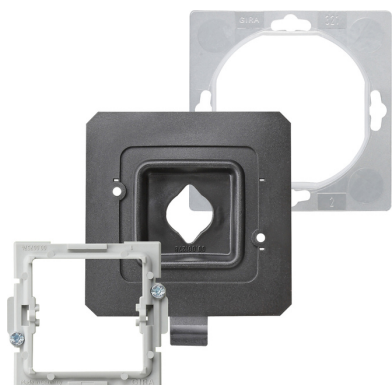

Dichtungsset IP44 für Wippschalter und Wipptaster

Standard 55, Gira E2

Artikelnummer 025127

EAN 4010337251279

Merkmale:

- Abdeckrahmen (1- bis 5fach) aus den Schalterprogrammen Standard 55 und Gira E2 in Verbindung mit dem Dichtungsset auch für die Installation von Wippschalter und Wipptaster aus dem System 55 wassergeschützt IP44 geeignet.

Hinweise:

- Nicht für Serienschalter oder Wechselschalter 2fach.

Lieferumfang:

Zubehör:

Artikelklassifizierung gemäß ETIM 7.0

ETIM Klasse

EC002554

Zubehör für Installationsschalterprogramme

ETIM Merkmale:

Art des Zubehörs

Dichtungsset

Logistische Daten:

Menge	Art	Breite (m)	Höhe (m)	Länge (m)	Gewicht (kg)
1	CS	0,088	0,058	0,079	16
5	Pack	0,083	0,085	0,163	109,70