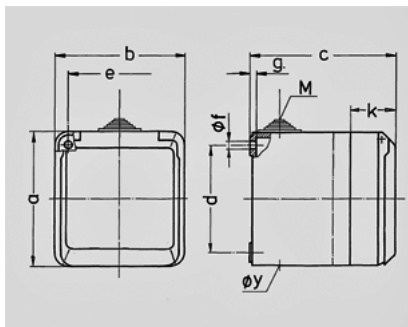

## Cepex-Wandsteckdose, grau - Bestellnr. 4105

- Schraubkontakt
- ballwurfsicher nach DIN 18032

### Technische Informationen

Ampere	16 A
Pole	5 p
Volt	400 V
Uhrzeitstellung	6 h
Hertz	50-60 Hz
Schutzgrad	IP 44

Zeichnung 1 MB 312	Amp. Pole	16			32		
		3	4	5	3	4	5
Maß in mm	a	93	93	93	93	93	93
	b	90	90	90	90	90	90
	c	87	87	87	99	99	99
	d	75	75	75	75	75	75
	e	73	73	73	73	73	73
	f	5,5	5,5	5,5	5,5	5,5	5,5
	g	4,2	4,2	4,2	4,2	4,2	4,2
	k	33	33	33	33	33	33
	y	25,5	25,5	25,5	25,5	25,5	25,5
	M	25x1,5	25x1,5	25x1,5	25x1,5	25x1,5	25x1,5
Klemmen für Leiterquerschnitt von bis mm <sup>2</sup>		1,5	1,5	1,5	2,5	2,5	2,5
		-4	-4	-4	-6	-6	-6