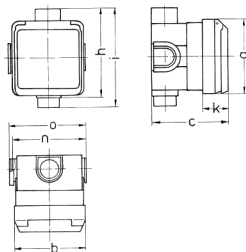

Cepex-Unterputzsteckdose, perlweiß

Bestellnr. 4125

- Schraubkontakt
- mit UP-Einbaudose
- ballwurfsicher nach DIN 18032

Technische Daten

Ampere	16 A
Pole	5 p
Volt	400 V
Uhrzeitstellung	6 h
Hertz	50-60 Hz
Schutzart	IP 44
Gewicht	278 g
Prüfzeichen	CN,CQC

Abmessungen

Zeichnung 1 MB 336	Amp. Pole	16			32		
		3	4	5	3	4	5
Maße in mm	a	93	93	93	93	93	93
	b	90	90	90	90	90	90
	c	95	95	95	95	95	95
	h	111	111	111	111	111	111
	i	124	124	124	124	124	124
	k	33	33	33	33	33	33
	n	91	91	91	91	91	91
	o	95	95	95	95	95	95
Klemmen für Leiterquer-		1,5	1,5	1,5	2,5	2,5	2,5
schnitt von bis mm²		—4	—4	—4	—6	—6	—6