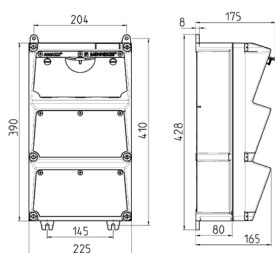

## AMAXX® Steckdosenkombination

Bestellnr. 930009

- anschlussfertig verdrahtet
- seitlich anscharniert
- Gehäuse und Doseneinsatz aus **AMAPLAST®**
- Absicherung unter transparenter Betätigungsclappe

### Technische Daten

CEE 32 A, 5 p, 400 V	1
CEE 16 A, 5 p, 400 V	1
SCHUKO®	2
Absicherung	<ul style="list-style-type: none"> <li>• 1 Neozed D02, 3 p</li> <li>• 1 Neozed D01, 3 p</li> <li>• 2 Neozed D01, 1 p</li> </ul>
Vorsicherung max.	100 A
InA	45 A
RDF	0.7
Anschluss/Zuleitung	• für 2 Leitungen bis 5 x 25 mm <sup>2</sup>
Schutzart	IP 44
Gehäusematerial	Kunststoff
Gewicht	4270 g
Höhe	390 mm
Breite	225 mm

### Abmessungen

Zeichnung 1 MB 522

Tiefen-Abmessungen bei unterschiedlicher Bestückung.

Steckdosen	Schutzart	Tiefe
SCHUKO® 16A, 230 V	IP 44	175 mm
	IP 67	194 mm
CEE 16A, 3p, 230V	IP 44	204 mm
	IP 67	205 mm
CEE 16A, 5p, 400V	IP 44	209 mm
	IP 67	213 mm
CEE 32A, 5p, 400V	IP 44	221 mm
	IP 67	227 mm
CEE 63A, 5p, 400V	IP 44	248 mm
	IP 67	248 mm

Leitungseinführungen: geschlossen, zum Ausschneiden. Je 2 x M 40 oben und unten, je 2 x M 20 oben und unten zum Ausschneiden.