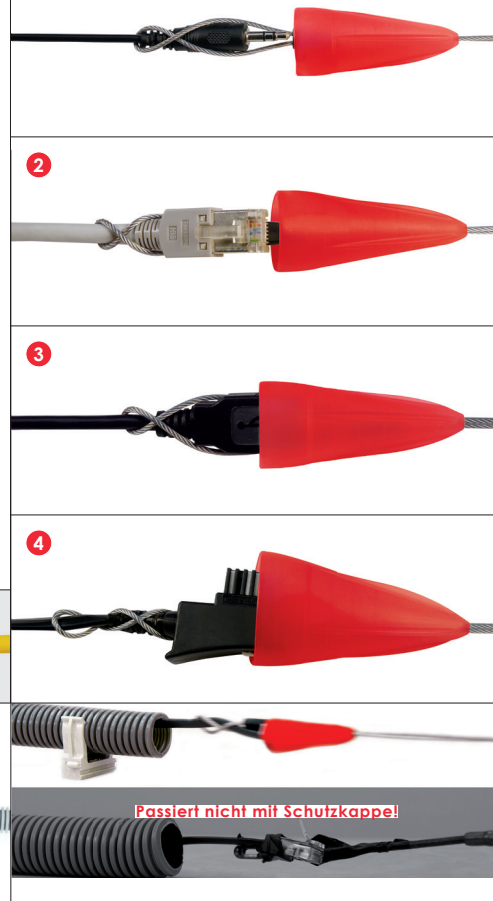

1 Anwendungsbeispiele:

Passiert nicht mit Schutzkappe!

DATEN

empf. VK-Preis / exkl. MwSt.

	12 mm	15 mm	20 mm	27 mm
SCHUTZKAPPEN INNEN Ø mm	12 mm	15 mm	20 mm	27 mm
SCHUTZKAPPEN AUSSEN Ø mm	14 mm	17 mm	23 mm	30 mm
ART.-NR.	20624	20625	20626	20627
PREIS €	€ 13,30	€ 13,80	€ 14,30	€ 14,80
FÜR ROHR Ø mm	20 mm	25 mm	32 mm	40 mm
GEWICHT KG	0,008 kg	0,009 kg	0,010 kg	0,012 kg
SCHLAUFE	flexibel einstellbar			
GEWINDE	RUNPOTEC Gewinde RTG Ø 6 mm			
SEILDURCHMESSER Ø	1,5 mm | Edelstahl			
MATERIAL SCHUTZKAPPE	Spezialkunststoff			

BESCHREIBUNG

RUNPOFIX – Kabelziehschleife mit Schutzkappe und RUNPOTEC Gewinde RTG Ø 6 mm. Der eingebaute Drallausgleich ermöglicht es dem Kabel sich im Rohr zu drehen. Einfaches Anhängen der Kabel an die Schleife. Stecker werden geschont durch Zugbelastung am Kabel. Die Schutzkappe ermöglicht es, Kabel mit Stecker, geschützt durch Rohre oder andere Situationen zu ziehen. Auch bestens geeignet um mehrere Kabeln zusammen zu fixieren bzw. zu ziehen. Durch das RUNPOTEC Gewinde RTG Ø 6 mm sind alle RUNPOFIX Kabelziehschleifen kompatibel zu allen RUNPOTEC Produkten mit Gewinde RTG Ø 6 mm.

Optimales Einsatzgebiet: Ab 14 mm Innendurchmesser und nicht geführte Leitungen

ANWENDUNGSFILM:

Einen kurzen, sehr informativen Anwendungsfilm können Sie durch Scannen des QR-Codes oder auf www.runpotec.com ansehen.

Lieferumfang: 1 Stück RUNPOFIX mit Gewinde - Kabelziehschleifen mit Schutzkappe und RUNPOTEC Gewinde RTG Ø 6 mm

VORTEILE

- Schnelles Anhängen an die Schleife
- Schützt Stecker vor Beschädigung
- Zuglastübertragung auf Kabel, nicht auf den Stecker
- Flexible Edelstahlschleife
- Einziehen von konfektioniertem Kabel mit Stecker möglich
- Kompatibel zu allen RUNPOTEC Produkten

mit RUNPOTEC Gewinde Ø RTG 6 mm

INFORMATION

RUNPOFIX mit RTG 6 | 4er-Set
Art.-Nr. 10154

RUNPOFIX mit Haken | 4er-Set
Art.-Nr. 10159

RUNPOFIX mit Haken | Einzel
Art.-Nr. 20638 | 20629 | 20630 | 20631