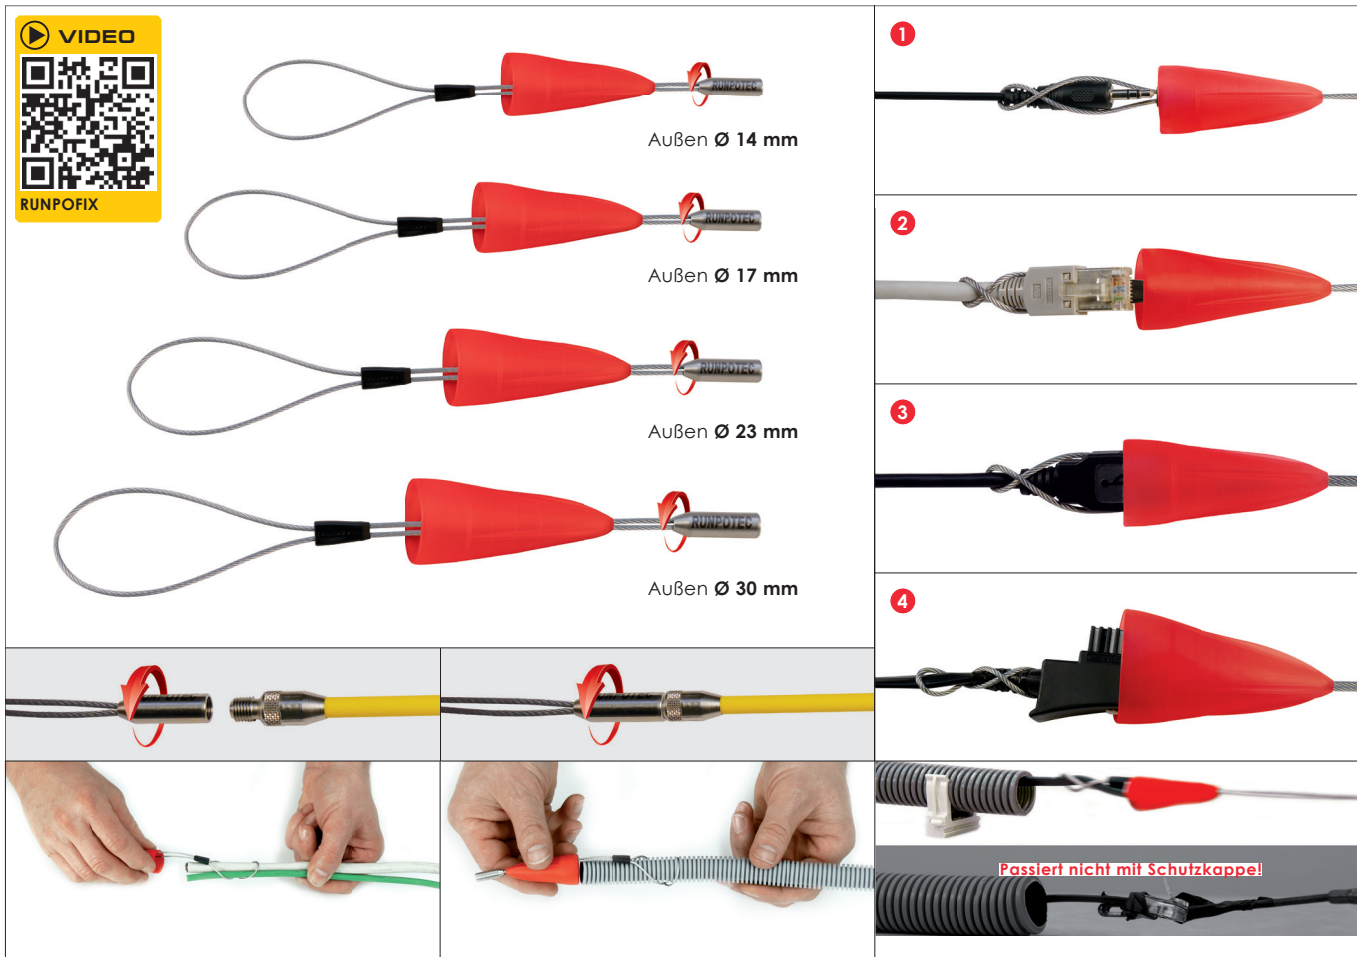

### VORTEILE

- Schnelles Anhängen an die Schleife
- Schützt Stecker vor Beschädigung
- Zuglastübertragung auf Kabel, nicht auf den Stecker
- Flexible Edelstahlschleife
- Einziehen von konfektioniertem Kabel mit Stecker möglich
- Kompatibel zu allen RUNPOTEC Produkten

### INFORMATION

**RUNPOFIX mit RTG 6** | 4er-Set  
Art.-Nr. 10154

**RUNPOFIX mit Haken** | 4er-Set  
Art.-Nr. 10159

**RUNPOFIX mit Haken** | Einzel  
Art.-Nr. 20638 | 20629 | 20630 | 20631

# RUNPOFIX mit Gewinde RTG 6 – SET

Kabelziehschleife mit Schutzkappe

Art.-Nr.: 10154

DATEN		empf. VK-Preis / exkl. MwSt.
SCHUTZKAPPEN INNEN Ø mm	12 mm   15 mm   20 mm   27 mm	
SCHUTZKAPPEN AUSSEN Ø mm	14 mm   17 mm   23 mm   30 mm	
ART.-NR.	10154	
PREIS €	€ 39,00	
FÜR ROHR Ø mm	20 mm   25 mm   32 mm   40 mm	
GEWICHT KG	0,039 kg	
SCHLAUFE	flexibel einstellbar	
GEWINDE	RUNPOTEC Gewinde RTG Ø 6 mm	
SEILDURCHMESSER Ø	1,5 mm   Edelstahl	
MATERIAL SCHUTZKAPPE	Spezialkunststoff	

## BESCHREIBUNG

RUNPOFIX – Kabelziehschleife mit Schutzkappe und RUNPOTEC Gewinde RTG Ø 6 mm. Der eingebaute Drallausgleich ermöglicht es dem Kabel sich im Rohr zu drehen. Einfaches Anhängen der Kabel an die Schleife. Stecker werden geschont durch Zugbelastung am Kabel. Die Schutzkappe ermöglicht es, Kabel mit Stecker, geschützt durch Rohre oder andere Situationen zu ziehen. Auch bestens geeignet um mehrere Kabeln zusammen zu fixieren bzw. zu ziehen. Durch das RUNPOTEC Gewinde RTG Ø 6 mm sind alle RUNPOFIX Kabelziehschlaufen kompatibel zu allen RUNPOTEC Produkten mit Gewinde RTG Ø 6 mm.