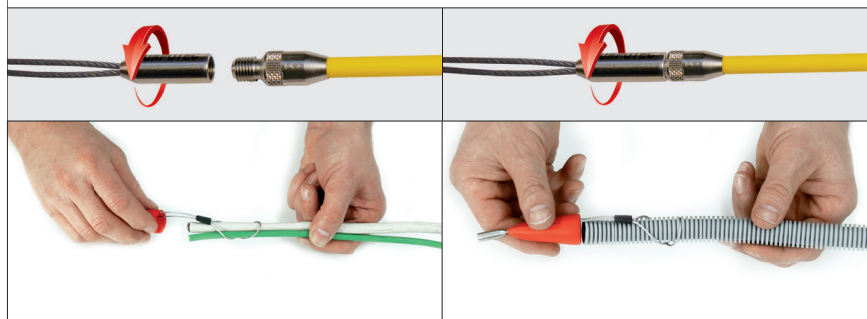

# RUNPOFIX mit Gewinde RTG 6 – EINZELN

Kabelziehschleife mit Schutzkappe

Art.-Nr.: 20624 | 20625 | 20626 | 20627

In 4 verschiedenen Schutzkappengrößen  
von Ø 14 mm - 30 mm erhältlich

**RUNPOFIX IM 4ER-SET AUF SEITE 2**

### BESCHREIBUNG

RUNPOFIX – Kabelziehschleife mit Schutzkappe und RUNPOTEC Gewinde RTG Ø 6 mm. Der eingebaute Drallausgleich ermöglicht es dem Kabel sich im Rohr zu drehen. Einfaches Anhängen der Kabel an die Schleife. Stecker werden geschont durch Zugbelastung am Kabel. Die Schutzkappe ermöglicht es, Kabel mit Stecker, geschützt durch Rohre oder andere Situationen zu ziehen. Auch bestens geeignet um mehrere Kabeln zusammen zu fixieren bzw. zu ziehen. Durch das RUNPOTEC Gewinde RTG Ø 6 mm sind alle RUNPOFIX Kabelziehschleifen kompatibel zu allen RUNPOTEC Produkten mit Gewinde RTG Ø 6 mm.

### VORTEILE

- Schnelles Anhängen an die Schleife
- Schützt Stecker vor Beschädigung
- Zuglastübertragung auf Kabel, nicht auf den Stecker
- Flexible Edelstahlschleife
- Einziehen von konfektioniertem Kabel mit Stecker möglich
- Kompatibel zu allen RUNPOTEC Produkten

## VORTEILE

- Schnelles Anhängen an die Schleife
- Schützt Stecker vor Beschädigung
- Zuglastübertragung auf Kabel, nicht auf den Stecker
- Flexible Edelstahlschleife
- Einziehen von konfektioniertem Kabel mit Stecker möglich
- Kompatibel zu allen RUNPOTEC Produkten mit RUNPOTEC Gewinde Ø RTG 6 mm