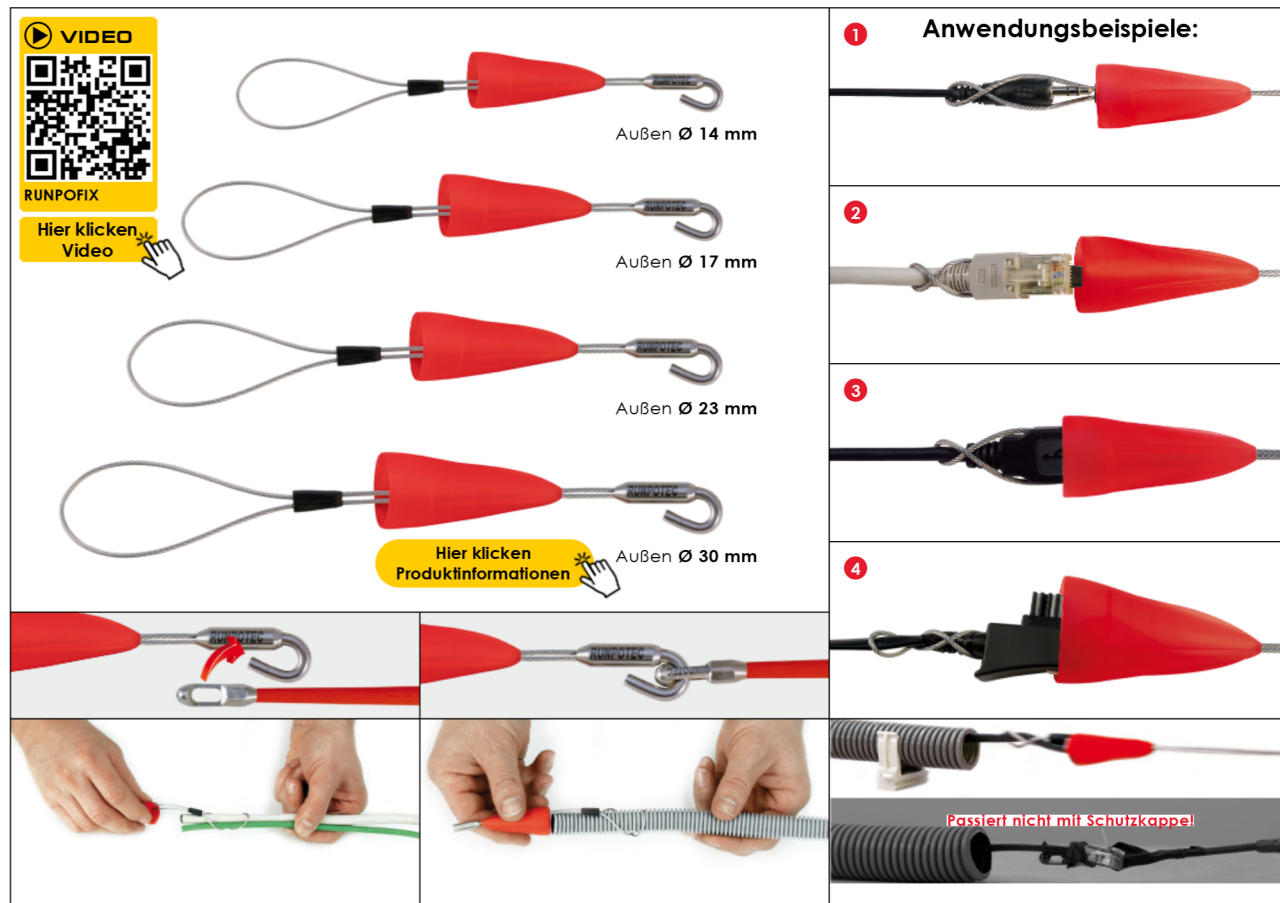

RUNPOFIX mit Haken – SET

Kabelziehschleife mit Schutzkappe

Art.-Nr.: 10159

DATEN

ART.-NR.	10159
SCHUTZKAPPEN INNEN Ø mm	12 mm 15 mm 20 mm 27 mm
SCHUTZKAPPEN AUSSEN Ø mm	14 mm 17 mm 23 mm 30 mm
FÜR ROHR Ø mm	20 mm 25 mm 32 mm 40 mm
GEWICHT KG	0,039 kg
SCHLAUFE	flexibel einstellbar
SEILDURCHMESSER	1,5 mm Edelstahl
MATERIAL SCHUTZKAPPE	Spezialkunststoff

BESCHREIBUNG

RUNPOFIX - Kabelziehschleife mit Schutzkappe und Haken. Flexible Schleife aus Edelstahl mit Ø 1,5 mm. Einfaches Anhängen der Kabel an die Schleife. Die Schutzkappe ermöglicht es, Kabel mit Stecker geschützt durch Rohre oder andere Situationen zu ziehen.

Der Haken ermöglicht es, die RUNPOFIX Kabeleinzugschleifen an alle Produkte mit RUNPOGLEITER zu fixieren. (RUNPO 5, RUNPO 1, usw.) Auch bestens geeignet um mehrere Kabeln zusammen zu fixieren bzw. zu ziehen.

Lieferumfang: 4 Stück RUNPOFIX mit Haken - Kabelziehschleifen mit Schutzkappe

VORTEILE

- Schnelles Anhängen an die Schleife
- Schützt Stecker vor Beschädigung
- Zuglastübertragung auf Kabel, nicht auf den Stecker
- Flexible Edelstahlschleife
- Einziehen von konfektioniertem Kabel mit Stecker möglich
- Durch Schnellverschluss-Haken kompatibel zu allen RUNPOTEC Produkten mit RUNPOGLEITER