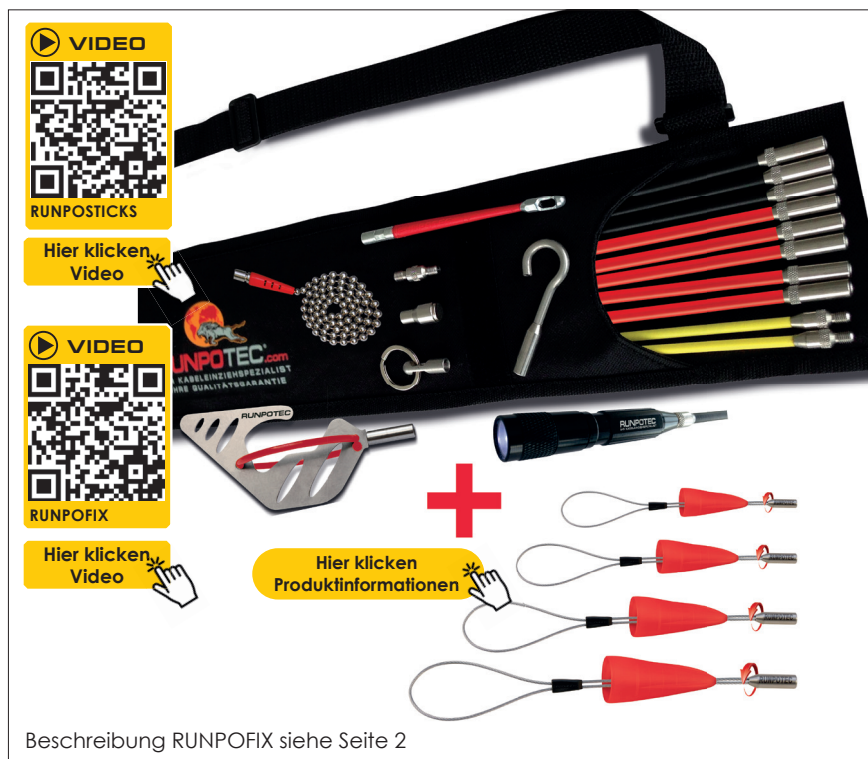

RUNPOSTICKS COMFORT + RUNPOFIX

Kabeleinziehhilfe für nicht geführte Leitungen

Art.-Nr.: 11117

Beschreibung RUNPOFIX siehe Seite 2

Anwendungsbilder:

DATEN

(empf. VK-Preise/exkl. MwSt.)

ART.-NR.	11117
PREIS €	€ 139,00
GEWINDE	RUNPOTEC RTG Ø 6 mm
ABMESSUNGEN	L 1005 x B 110 x H 35 mm
MATERIAL-STAB	Basaltstäbe, kunststoffummantelt
EAN-Code	9120045476224

BESCHREIBUNG

Die neue Basalttechnologie ermöglicht extreme Biegeradien, dennoch bleiben die Stäbe sehr formstabil. Alle Verbindungen haben ein RUNPOTEC Gewinde RTG Ø 6 mm, haben keine Stoßkanten oder Gewindeübergänge. Mit dem Magneten lassen sich Gegenstände bis zu 2,5 kg halten. Die Kugelkette ermöglicht in Kombination mit dem Magneten ein gezieltes Orten bzw. das Führen zu Wand- und Maueröffnungen. Zusätzlich ist im Comfortpaket der Spezial Gleithaken enthalten und kann Hindernisse bis zu 6,5 cm Höhe durch die Kippfunktion mühelos überwinden. Die ebenfalls enthaltene stoßfeste LED Lampe hat eine sehr hohe Leuchtkraft und extrem lange Leuchtzeit durch AAA Duracell-Batterie. In der praktischen Aufbewahrungstasche mit Tragegurt kann das komplette Zubehör perfekt verstaut werden.

Optimales Einsatzgebiet: abgehängte Decken, Kabelkanäle, Hohlwände, Nachverkabelung bei nicht geführten Leitungen, Unterflurschächte, diverse Durchführungen und vieles mehr.

Anwendungsfilm: einen kurzen, sehr informativen Anwendungsfilm können Sie durch Scannen des QR-Codes oder auf www.runpotec.com ansehen.

Lieferumfang: 5 x RUNPOSTICKS Rot (hart) Ø 7,5 mm, 3 x RUNPOSTICKS Schwarz (mittel) Ø 5,5 mm, 2 x RUNPOSTICKS Gelb (weich) Ø 4,5 mm, 1 x RUNPOGLEITER, 1 x extra starker Magnet, 1 x Kugelkette, 1 x Öse mit Ring, 1 x Fanghaken, 1 x Verbindungsgewinde, 1 x Aufbewahrungstasche, 1 x Spezialgleithaken, 1 x stoßfeste LED-Lampe+ RUNPOFIX 4er Set mit Gewinde