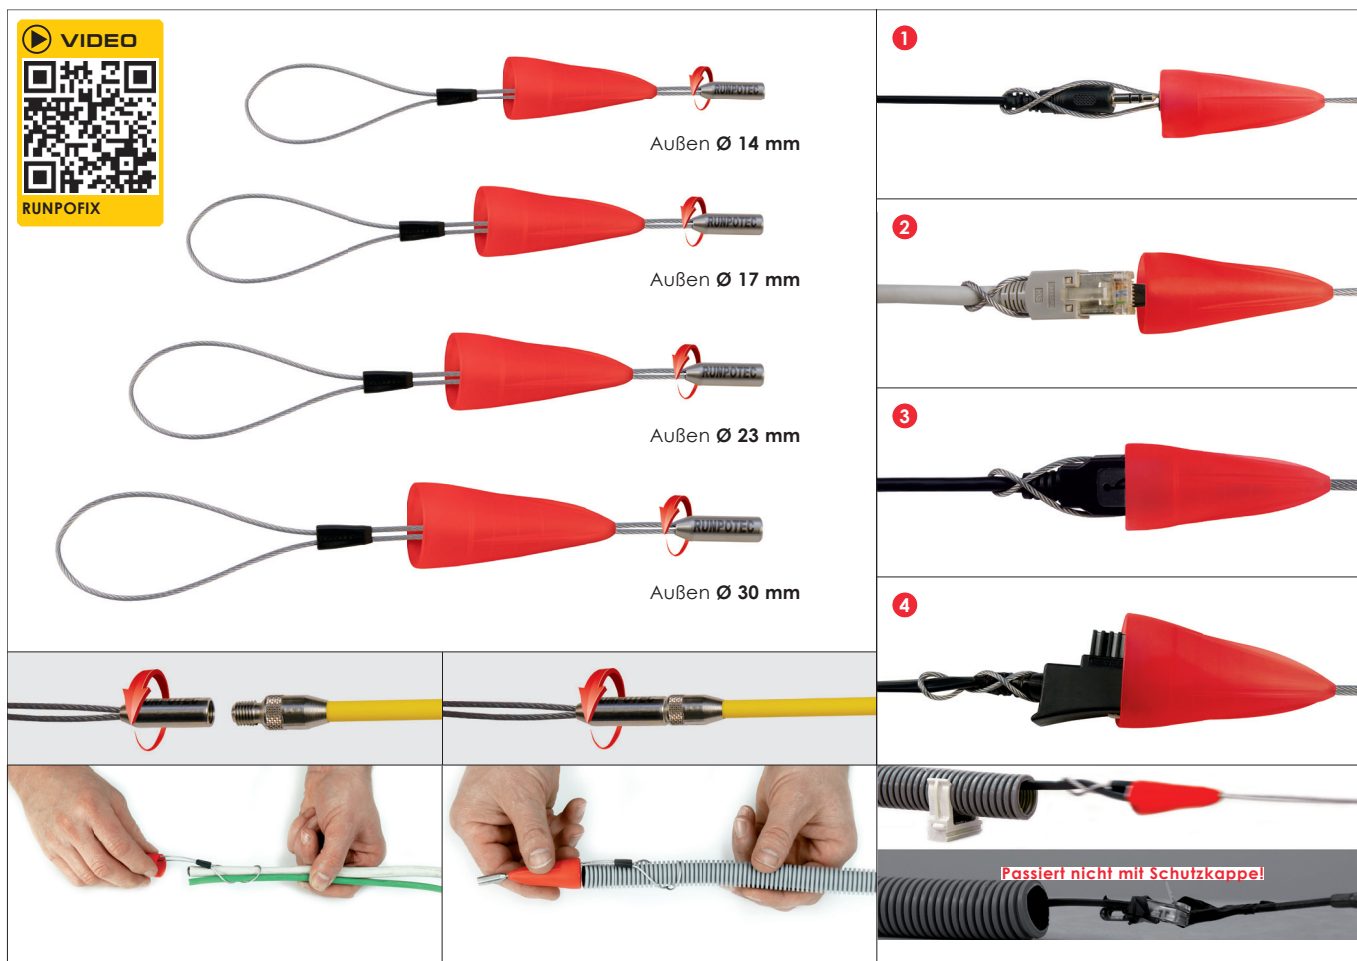

Lieferumfang: 5 x RUNPOSTICKS Rot (hart) Ø 7,5 mm, 3 x RUNPOSTICKS Schwarz (mittel) Ø 5,5 mm, 2 x RUNPOSTICKS Gelb (weich) Ø 4,5 mm, 1 x RUNPOGLEITER, 1 x extra starker Magnet, 1 x Kugelkette, 1 x Öse mit Ring, 1 x Fanghaken, 1 x Verbindungsgewinde, 1 x Aufbewahrungstasche, 1 x Spezialgleithaken, 1 x stoßfeste LED-Lampe+ RUNPOFIX 4er Set mit Gewinde

Funktionsgleiter

20468

Hier klicken Produktinformationen

RUNPOFIX mit Gewinde RTG 6 – SET

Kabelziehschleife mit Schutzkappe

Art.-Nr.: 10154

DATEN	empf. VK-Preis / exkl. MwSt.
SCHUTZKAPPEN INNEN Ø mm	12 mm 15 mm 20 mm 27 mm
SCHUTZKAPPEN AUSSEN Ø mm	14 mm 17 mm 23 mm 30 mm
ART.-NR.	10154
PREIS €	€ 39,00
FÜR ROHR Ø mm	20 mm 25 mm 32 mm 40 mm
GEWICHT KG	0,039 kg
SCHLAUFE	flexibel einstellbar
GEWINDE	RUNPOTEC Gewinde RTG Ø 6 mm
SEILDURCHMESSER Ø	1,5 mm Edelstahl
MATERIAL SCHUTZKAPPE	Spezialkunststoff

BESCHREIBUNG

RUNPOFIX – Kabelziehschleife mit Schutzkappe und RUNPOTEC Gewinde RTG Ø 6 mm. Der eingebaute Drallausgleich ermöglicht es dem Kabel sich im Rohr zu drehen. Einfaches Anhängen der Kabel an die Schleife. Stecker werden geschont durch Zugbelastung am Kabel. Die Schutzkappe ermöglicht es, Kabel mit Stecker, geschützt durch Rohre oder andere Situationen zu ziehen. Auch bestens geeignet um mehrere Kabeln zusammen zu fixieren bzw. zu ziehen. Durch das RUNPOTEC Gewinde RTG Ø 6 mm sind alle RUNPOFIX Kabelziehschleifen kompatibel zu allen RUNPOTEC Produkten mit Gewinde RTG Ø 6 mm.

Lieferumfang: 4 Stück RUNPOFIX mit Gewinde - Kabelziehschleife mit Schutzkappe und RUNPOTEC Gewinde RTG Ø 6 mm

VORTEILE

- Schnelles Anhängen an die Schleife
- Schützt Stecker vor Beschädigung
- Zuglastübertragung auf Kabel, nicht auf den Stecker
- Flexible Edelstahlschleife
- Einziehen von konfektioniertem Kabel mit Stecker möglich
- Kompatibel zu allen RUNPOTEC Produkten mit RUNPOTEC Gewinde Ø RTG 6 mm