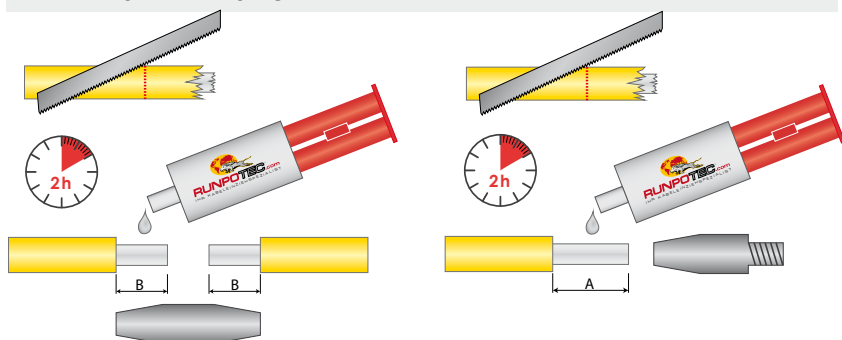

DATENBLATT

VERBINDUNGSHÜLSEN 2 STÜCK

für Glasfaserstab Ø 6 mm

Art.-Nr.: 20321

Qualitätssiegel:

DATEN	
ART.-NR.	20321
GEWICHT KG	0,02 kg
ABMESSUNGEN	300 x 210 x 10 mm
MATERIAL	Edelstahl
EAN-CODE	9120045473414

VORTEILE

- Ersatzteil für Glasfaserstäbe Ø 6 mm Profi- oder Standard-Set
- Edelstahl

BESCHREIBUNG

Dient als Verbindungsstück für Glasfaserstäbe Ø 6 mm Profi- oder Standard-Set, welche mit dem RUNPOTEC Spezialkleber verklebt werden können bzw. um entstandene Bruchstellen wieder zu reparieren.
Aus Edelstahl

Lieferumfang: 2 Stück Verbindungshülsen für Glasfaserstäbe Ø 6 mm Profi- oder Standard-Set

REPARATURANLEITUNG

Ø mm	6
A	30 mm
B	16 mm

INFORMATION

Passende Glasfaserstäbe Ø 6 mm (Längen 40 - 80 Meter)

Profi Set Ø 6 mm