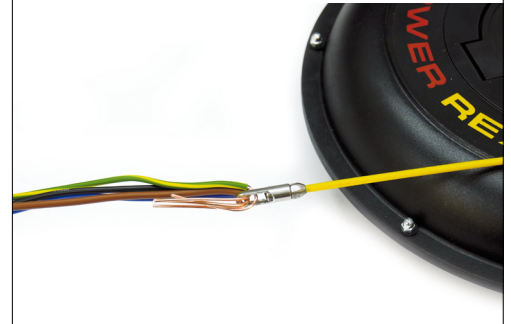

DATENBLATT

ZUGÖSEN-SET (3 STÜCK)

RUNPOTEC GEWINDE RTG Ø 6 mm

Art.-Nr.: 20411

Anwendungsbilder:

DATEN

ART.-NR.	20411
GEWICHT KG	0,021 kg
ABMESSUNGEN	300 x 200 x 15 mm
GEWINDE	RUNPOTEC RTG Ø 6 mm
DURCHMESSER	7 mm
EAN-CODE	9120045474107

VORTEILE

- **Empfohlen in Kombination mit Ersatzteil für Glasfaserstab Ø 3 mm, 4,5 mm und 6 mm**
- **Kompatibel zu allen RUNPOTEC Produkten mit RTG Ø 6 mm Gewinde**
- **Edelstahl**

BESCHREIBUNG

Zugösen SET Edelstahl - Ø 7 mm mit RTG Ø 6mm Gewinde

Kompatibel zu RUNPOTEC POWER REX, Glasfaserstäben Ø 4,5 mm und 6 mm

Lieferumfang: 3 Stück Zugösen

INFORMATION

Verwendung mit:

POWER REX

Längen 20m | 30m | 40m | 50m

Art.Nr.: 10087 | 10088 | 10089 | 10090

Hier klicken Produktinformationen 

Glasfaserstäbe Ø 4,5 / 6 mm

Längen 30 bis 80 Meter

Hier klicken Produktinformationen 