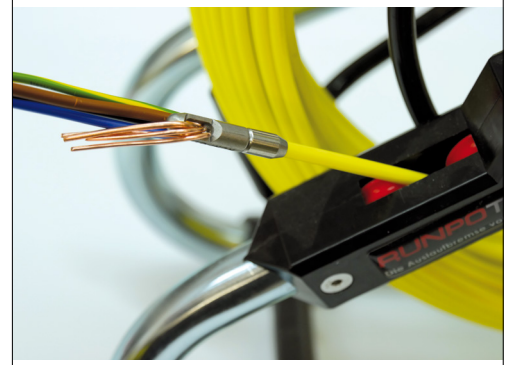

DATENBLATT

ZUGÖSEN-SET (3 STÜCK)

RUNPOTEC GEWINDE RTG Ø 6 mm

Art.-Nr.: 20411

Anwendungsbilder:

DATEN

ART.-NR.	20411
GEWICHT KG	0,021 kg
ABMESSUNGEN	300 x 200 x 15 mm
GEWINDE	RUNPOTEC RTG Ø 6 mm
DURCHMESSER	7 mm
EAN-CODE	9120045474107

VORTEILE

- **Empfohlen in Kombination mit Ersatzteil für Glasfaserstab Ø 3 mm, 4,5 mm und 6 mm**
- **Kompatibel zu allen RUNPOTEC Produkten mit RTG Ø 6 mm Gewinde**
- **Edelstahl**

BESCHREIBUNG

Zugösen SET Edelstahl - Ø 7 mm mit RTG Ø 6mm Gewinde

Kompatibel zu RUNPOTEC POWER REX, Glasfaserstäben Ø 4,5 mm und 6 mm

Lieferumfang: 3 Stück Zugösen

INFORMATION

Verwendung mit:

POWER REX

Längen 20m | 30m | 40m | 50m

Art.Nr.: 10087 | 10088 | 10089 | 10090

Hier klicken Produktinformationen 

Glasfaserstäbe Ø 4,5 / 6 mm

Längen 30 bis 80 Meter

Hier klicken Produktinformationen 