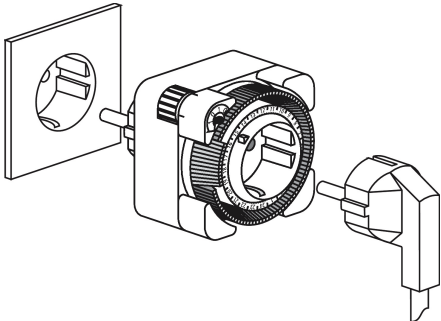

theben-timer 26

Artikel-Nr.: 0260030

theben
energy saving comfort

Anschlussbilder