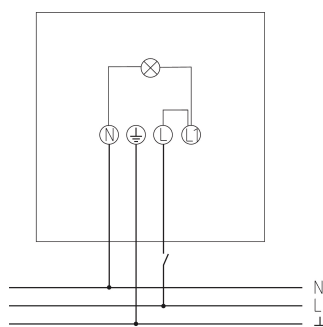

Anschlussbilder

Technische Änderungen und Druckfehler vorbehalten
weitere Informationen unter: www.theben.de/produkt/1020684

Die Lastangaben werden mit exemplarisch ausgesuchten Leuchtmitteln ermittelt und sind daher aufgrund der Vielzahl der erhältlichen Produkte typische Angaben.

30.04.2021
Seite 1 von 2