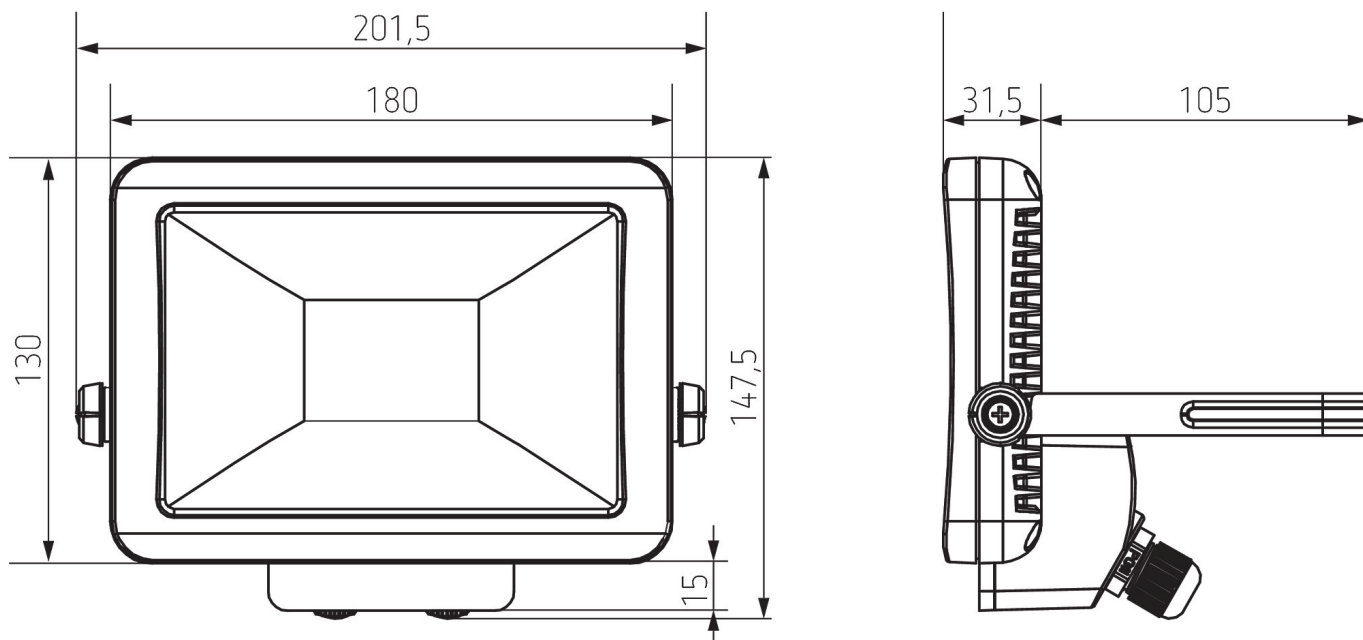

## Technische Daten

theLeda B20L BK	
Betriebsspannung	230 V AC
Frequenz	50 Hz
Farbe	Schwarz
Montageart	Wand- und Deckenmontage
Leistung LED (Lichtstrom)	1400 lm
Farbtemperatur	5000 K

theLeda B20L BK	
Montagehöhe	2 – 4 m
Umgebungstemperatur	-20°C ... 40°C
Schutzklasse	I
Schutzart	IP 65

## Maßbilder