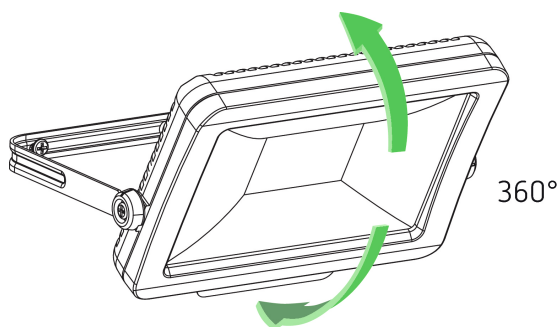

Anschlussbilder

Technische Änderungen und Druckfehler vorbehalten
weitere Informationen unter: www.theben.de/produkt/1020684

Die Lastangaben werden mit exemplarisch ausgesuchten Leuchtmitteln ermittelt und sind daher aufgrund der Vielzahl der erhältlichen Produkte typische Angaben.

30.04.2021
Seite 1 von 2