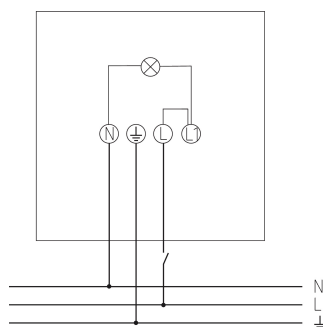

Anschlussbilder

Technische Änderungen und Druckfehler vorbehalten
weitere Informationen unter: www.theben.de/produkt/1020687

Die Lastangaben werden mit exemplarisch ausgesuchten Leuchtmitteln ermittelt und sind daher aufgrund der Vielzahl der erhältlichen Produkte typische Angaben.

30.04.2021
Seite 1 von 2