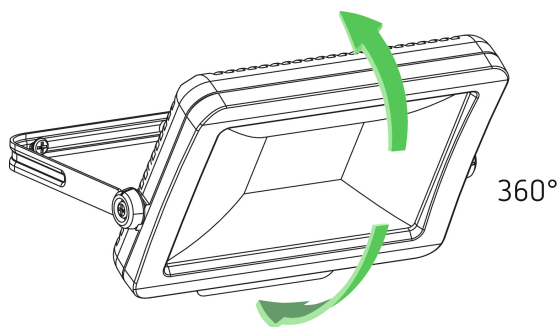

Anschlussbilder

Technische Änderungen und Druckfehler vorbehalten
weitere Informationen unter: www.theben.de/produkt/1020687

Die Lastangaben werden mit exemplarisch ausgesuchten Leuchtmitteln ermittelt und sind daher aufgrund der Vielzahl der erhältlichen Produkte typische Angaben.

30.04.2021
Seite 1 von 2