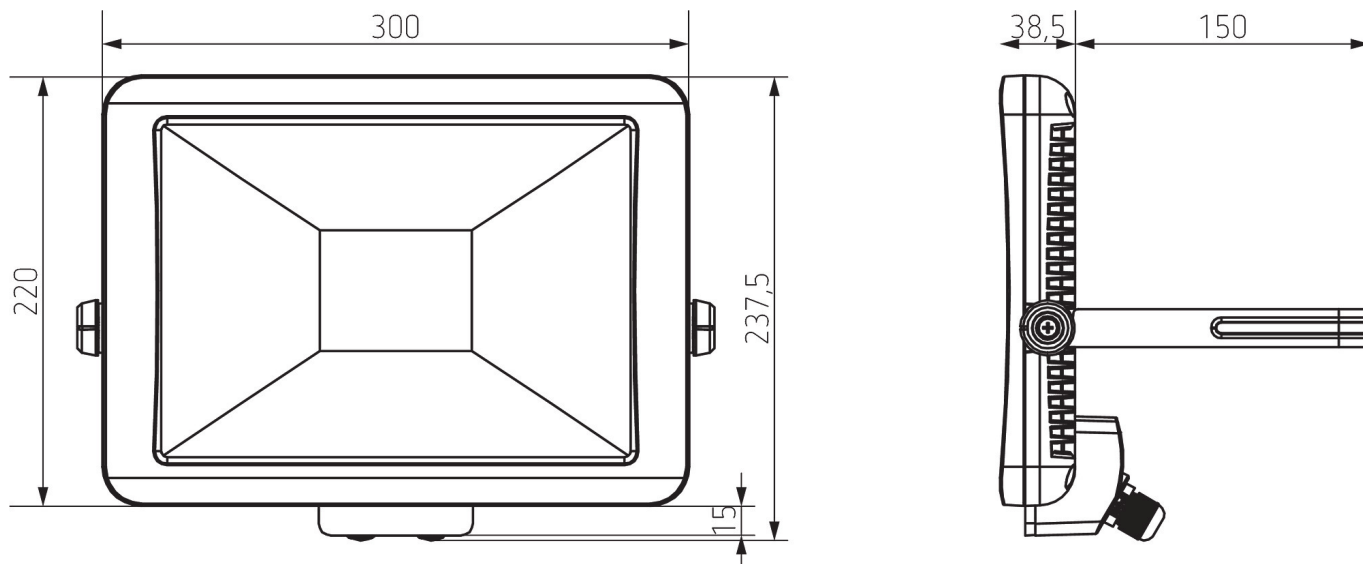

## Technische Daten

theLeda B50L WH	
Betriebsspannung	230 V AC
Frequenz	50 Hz
Farbe	Weiß
Montageart	Wand- und Deckenmontage
Leistung LED (Lichtstrom)	3600 lm
Farbtemperatur	5000 K

theLeda B50L WH	
Montagehöhe	2 – 4 m
Umgebungstemperatur	-20°C ... 40°C
Schutzklasse	I
Schutzart	IP 65

## Maßbilder