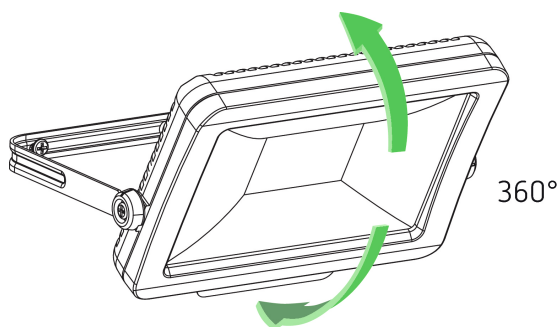

Anschlussbilder

Technische Änderungen und Druckfehler vorbehalten

weitere Informationen unter: www.theben.de/produkt/1020688

Die Lastangaben werden mit exemplarisch ausgesuchten Leuchtmitteln ermittelt und sind daher aufgrund der Vielzahl der erhältlichen Produkte typische Angaben.

30.04.2021
Seite 1 von 2