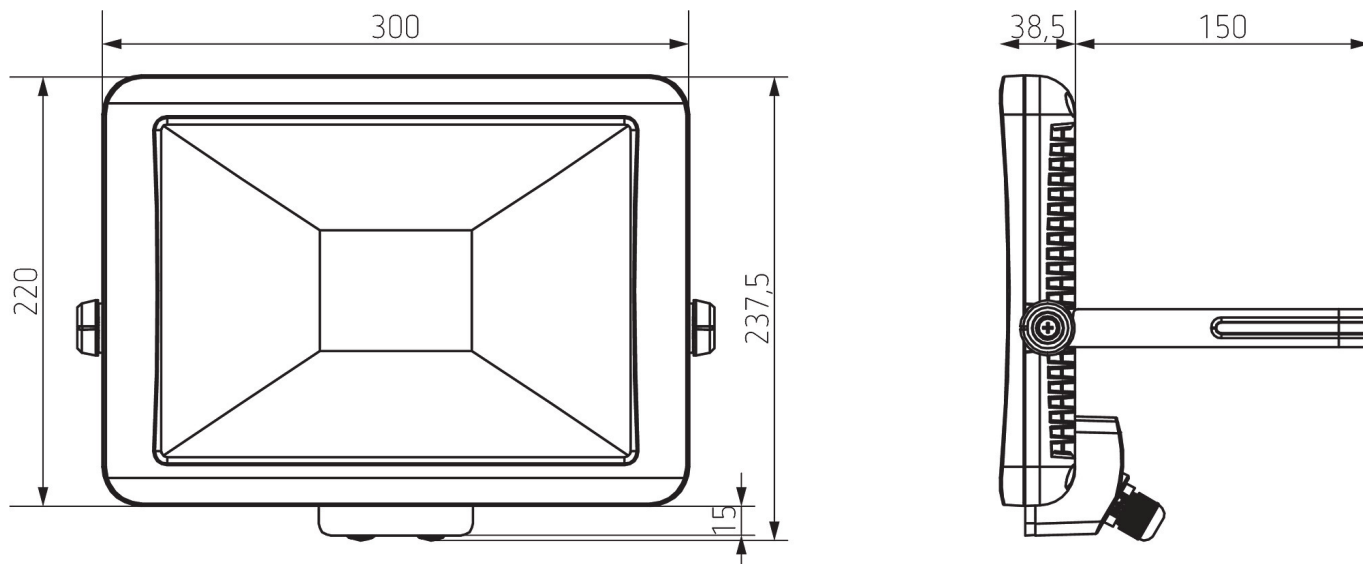

theLeda B50L BK

Artikel-Nr.: 1020688

theben
energy saving comfort

Maßbilder