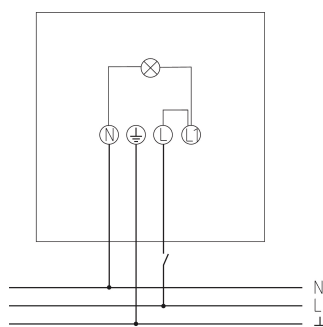

theLeda B50L BK

Artikel-Nr.: 1020688

theben
energy saving comfort

LED-Strahler
theLeda B

Funktionsbeschreibung

- LED-Strahler mit 50 W, modular erweiterbar
- Lichtfarbe 5000 K
- Wand- und Deckenmontage
- Für den Außenbereich geeignet
- Flexibel erweiterbar durch optionales Modul mit Bewegungsmelder (mit oder ohne Fernbedienung) oder Lichtsensor
- Strahler um 360 ° drehbar
- Nicht dimmbar

Technische Daten

theLeda B50L BK	
Betriebsspannung	230 V AC
Frequenz	50 Hz
Farbe	Schwarz
Montageart	Wand- und Deckenmontage
Leistung LED (Lichtstrom)	3500 lm
Farbtemperatur	5000 K

theLeda B50L BK	
Montagehöhe	2 – 4 m
Umgebungstemperatur	-20°C ... 40°C
Schutzklasse	I
Schutzart	IP 65

Anschlussbilder

Technische Änderungen und Druckfehler vorbehalten

weitere Informationen unter: www.theben.de/produkt/1020688

Die Lastangaben werden mit exemplarisch ausgesuchten Leuchtmitteln ermittelt und sind daher aufgrund der Vielzahl der erhältlichen Produkte typische Angaben.