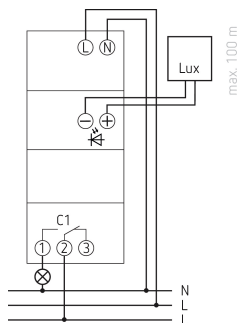

LUNA 110 plus AL

Artikel-Nr.: 1100910

theben
energy saving comfort

Technische Daten

LUNA 110 plus AL	
LED-Lampe < 2 W	50 W
LED-Lampe 2-8 W	600 W
LED-Lampe > 8 W	600 W
Kompaktleuchtstofflampen	270 W
Sensor (inklusive)	Aufbau-Lichtsensor

LUNA 110 plus AL	
Gehäuse- und Isolationsmaterial	Hochtemperaturbeständige, selbsterlöschende Thermoplaste
Umgebungstemperatur	-25°C ... 55°C
Schutzart	IP 20
Schutzklasse	II, Sensor III
Max. Leitungslänge zum Sensor	100 m

Anschlussbilder