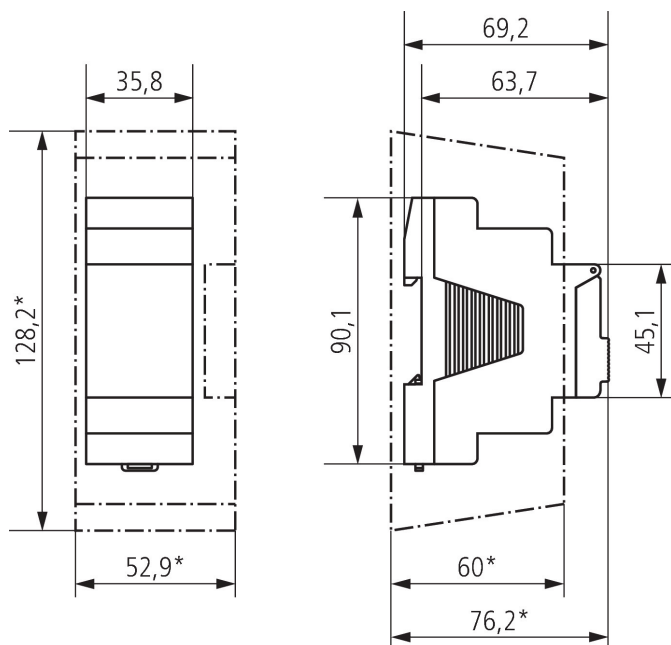

Maßbilder

Technische Änderungen und Druckfehler vorbehalten

weitere Informationen unter: www.theben.de/produkt/1100910

Die Lastangaben werden mit exemplarisch ausgesuchten Leuchtmitteln ermittelt und sind daher aufgrund der Vielzahl der erhältlichen Produkte typische Angaben.

26.02.2021
Seite 2 von 3