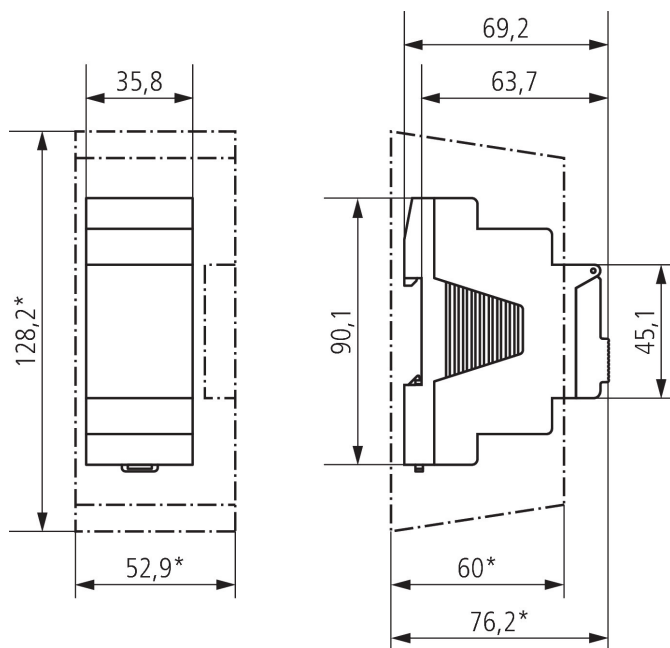

SELEKTA 170 top3

Artikel-Nr.: 1700130

theben
energy saving comfort

Anschlussbilder

Maßbilder

Technische Änderungen und Druckfehler vorbehalten

weitere Informationen unter: www.theben.de/produkt/1700130

Die Lastangaben werden mit exemplarisch ausgesuchten Leuchtmitteln ermittelt und sind daher aufgrund der Vielzahl der erhältlichen Produkte typische Angaben.