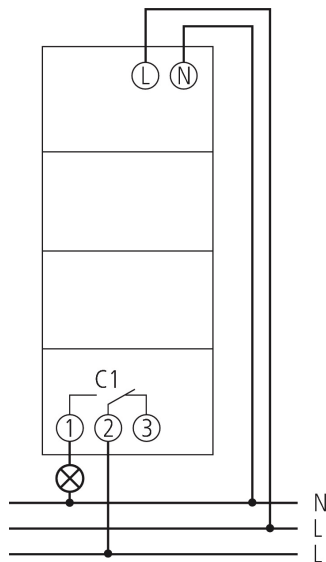

SELEKTA 170 top3

Artikel-Nr.: 1700130

theben
energy saving comfort

Anschlussbilder