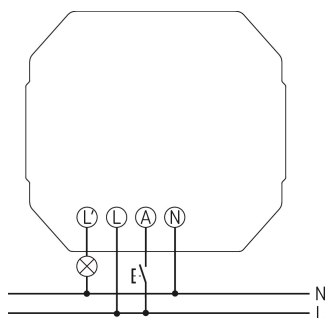

Anschlussbilder

Technische Änderungen und Druckfehler vorbehalten

weitere Informationen unter: www.theben.de/produkt/5440130

Die Lastangaben werden mit exemplarisch ausgesuchten Leuchtmitteln ermittelt und sind daher aufgrund der Vielzahl der erhältlichen Produkte typische Angaben.

30.09.2020
Seite 1 von 2