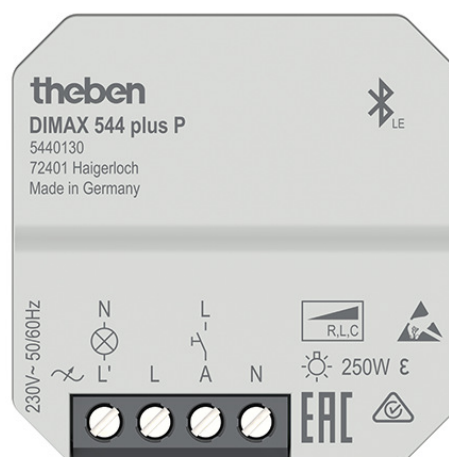

DIMAX 544 plus P

Artikel-Nr.: 5440130

theben
energy saving comfort

Zeit- und Lichtsteuerung Dimmer

Funktionsbeschreibung

- UP-Universaldimmer für R-, L- und C-Lasten mit automatischer Lasterkennung
- Bedienung per Taster oder App über Bluetooth Low Energy
- Optimierte Einstellungen für LEDs, Glühlampen
- Einfache Unterputz-Montage durch besonders kompaktes Gehäuse
- Ideal für alle dimmbaren LEDs und Halogenlampen
- Memoryfunktion, speichert den zuletzt eingestellte Lichtwert und dimmt beim nächsten Einschalten auf diesen Wert
- Komfortable Schlummerfunktion
- Einstellbare Mindesthelligkeit für LEDs
- Einstellbares Dimmverhalten
- Einstellbare Treppenlicht-Funktion
- App für Android und iOS
- Spezielle Lasteinstellung
- Sequentielle Szenen
- Passwortschutz möglich
- Lampenschonendes „sanftes“ Ein- und Auschalten
- Überhitzungsschutz gegen Überlastung
- Kurzschlusschutz

Technische Daten

DIMAX 544 plus P	
Betriebsspannung	230 V AC
Frequenz	50 – 60 Hz
Montageart	Unterputz
Stand-by Leistung	~0,15 W
Glüh-/Halogenlampenlast	250 W

DIMAX 544 plus P	
Trafos elektronisch (C)	250 W
LED-Lampe	Phasenabschnitt: 250 W
Umgebungstemperatur	-25°C ... 45°C

30.09.2020
Seite 1 von 2

DIMAX 544 plus P

Artikel-Nr.: 5440130

theben
energy saving comfort

Maßbilder

Zubehör

Kompensationsmodul LED

Artikel-Nr.: 9070825