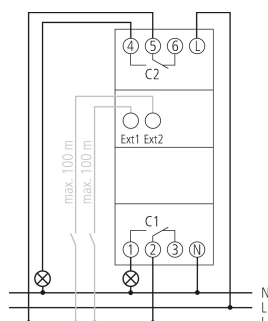

TR 622 top3

Artikel-Nr.: 6220130

Funktionsbeschreibung

- Displaybeleuchtung (abschaltbar)
- PIN-Codierung
- Automatische Sommer- / Winterzeitschaltung
- deaktivierbar
- Umschaltregeln für Europa, USA und weitere Länder sind bereits hinterlegt
- eigene Umschaltregel oder Umschaltung nach fixem Datum wählbar

Technische Daten

TR 622 top3	
Betriebsspannung	230 V AC
Frequenz	50 – 60 Hz
Breite	2 TE
Montageart	DIN-Schiene
Kontaktart	Wechsler
Schaltausgang	Phasenunabhängig
Öffnungsweite	< 3 mm
Programm	Wochenprogramm
Programmfunktionen	EIN-AUS, Impuls, Zyklus
Anzahl Kanäle	2
Externe Eingänge	2
Anzahl Speicherplätze	84
Gangreserve	10 Jahre
Schaltleistung bei 250 V AC, $\cos \varphi = 1$	16 A
Schaltleistung bei 250 V AC, $\cos \varphi = 0,6$	10 A
Glüh- / Halogenlampenlast	2600 W
Kompaktleuchtstofflampen	1100 W

TR 622 top3	
LED-Lampe < 2 W	50 W
LED-Lampe 2-8 W	600 W
LED-Lampe > 8 W	600 W
Einschaltstrom	max. 800 A / 200 μs
Schaltleistung min.	ca. 10 mA
Kürzeste Schaltzeit	1 s
Ganggenauigkeit bei 25 °C	typisch $\pm 0,25$ s/Tag (Quarz)
Zeitbasis	Quarz
Stand-by Leistung	~0,4 W
Anschlussart	DuoFix-Steckklemmen
Anzeige	beleuchtete LCD-Anzeige mit Textzeile
Bedienelemente	4 Tipptasten
Gehäuse- und Isolationsmaterial	Hochtemperaturbeständige, selbsterlöschende Thermoplaste
Schutzart	IP 20
Schutzklasse	II nach EN 60 730-1
Umgebungstemperatur	-30°C ... 55°C

Anschlussbilder

Technische Änderungen und Druckfehler vorbehalten

weitere Informationen unter: www.theben.de/produkt/6220130

Die Lastangaben werden mit exemplarisch ausgesuchten Leuchtmitteln ermittelt und sind daher aufgrund der Vielzahl der erhältlichen Produkte typische Angaben.