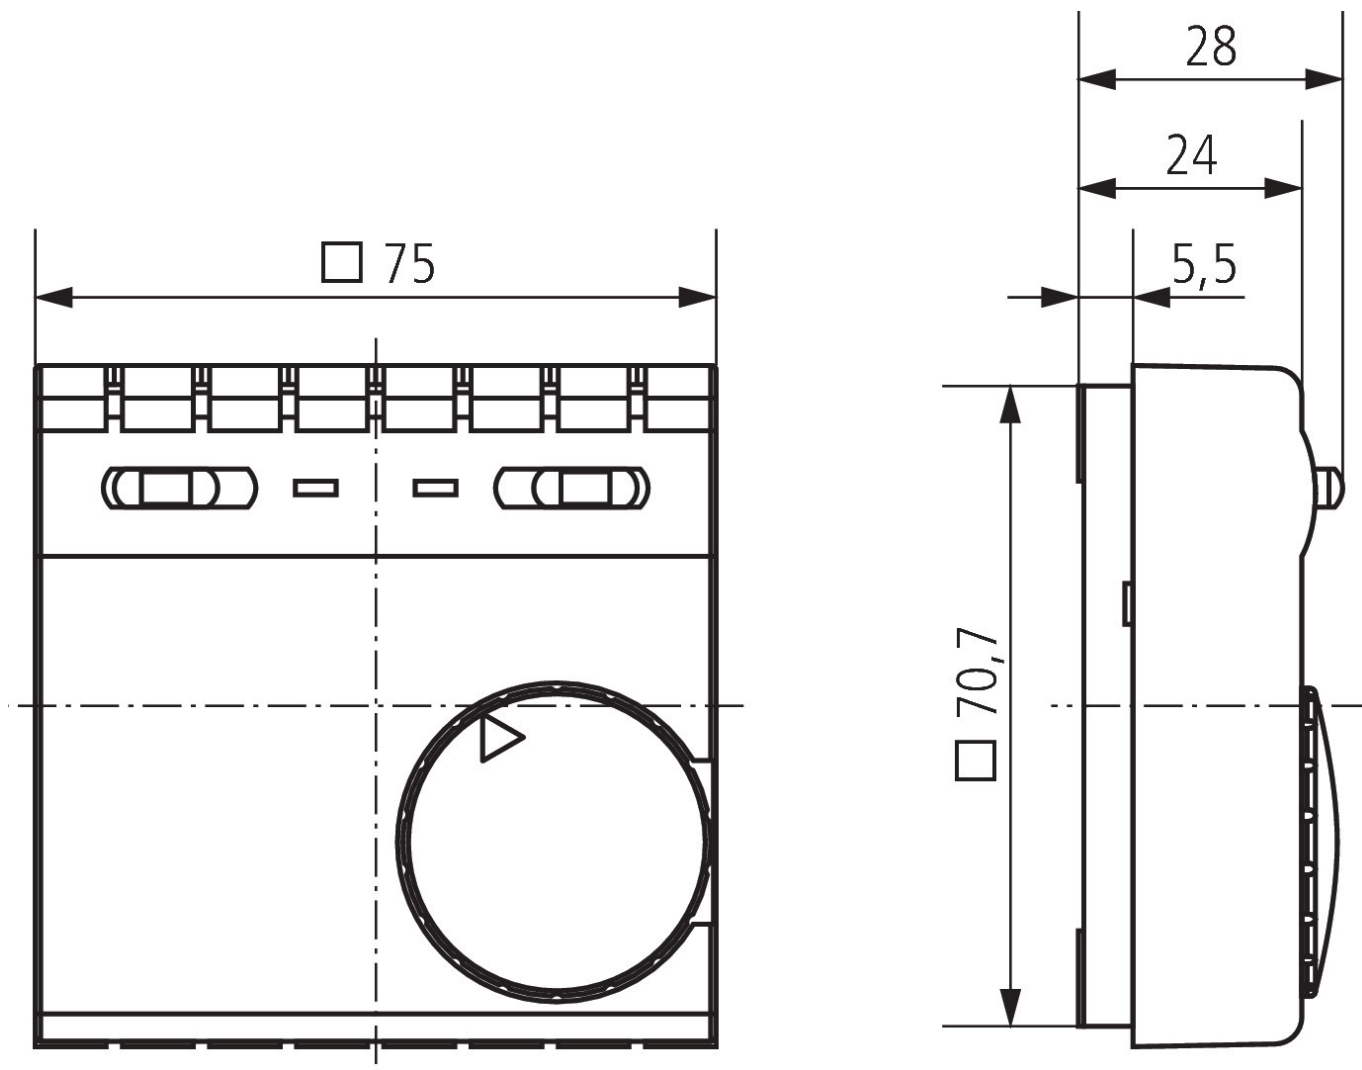

theben
energy saving comfort

Anschlussbilder

Maßbilder

Technische Änderungen und Druckfehler vorbehalten

weitere Informationen unter: www.theben.de/produkt/7010001

Die Lastangaben werden mit exemplarisch ausgesuchten Leuchtmitteln ermittelt und sind daher aufgrund der Vielzahl der erhältlichen Produkte typische Angaben.