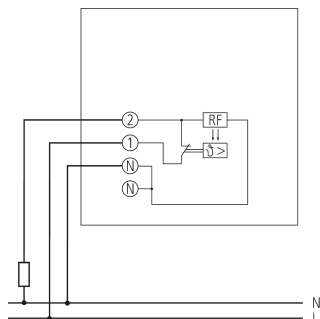

RAMSES 701

Artikel-Nr.: 7010001

theben
energy saving comfort

Anschlussbilder