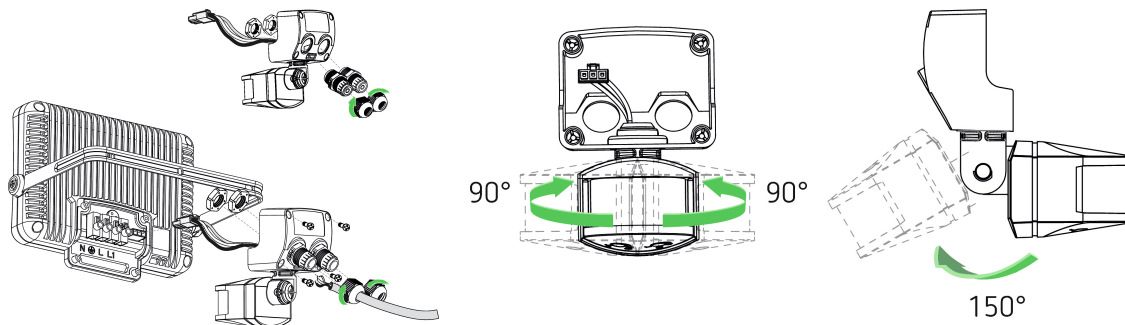

Anschlussbilder

Technische Änderungen und Druckfehler vorbehalten

weitere Informationen unter: www.theben.de/produkt/9070760

Die Lastangaben werden mit exemplarisch ausgesuchten Leuchtmitteln ermittelt und sind daher aufgrund der Vielzahl der erhältlichen Produkte typische Angaben.

01.05.2021
Seite 1 von 2