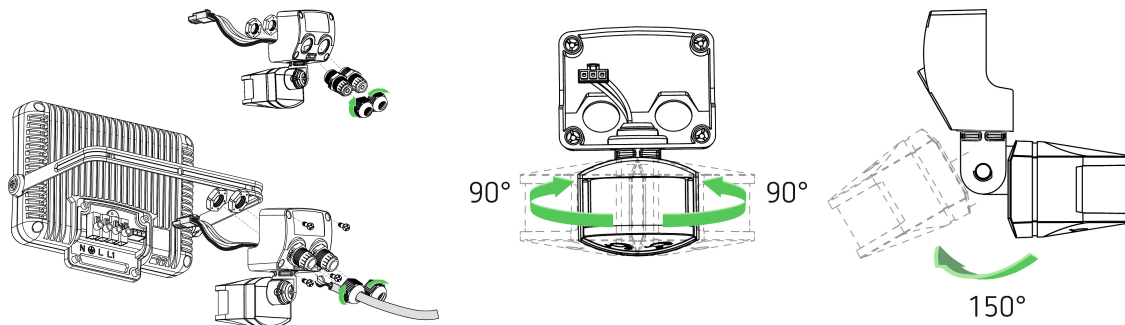

Bewegungssensor theLeda B BK

Artikel-Nr.: 9070761

theben
energy saving comfort

Zubehör
Präsenzmelder

Funktionsbeschreibung

- Bewegungsmeldermodul zur Montage an theLeda B-Strahlern
- Erfassungswinkel 180° bei 12 m Reichweite
- Montagehöhe 2,5 m
- Zusätzlicher Schaltausgang Licht
- Master-Slave fähig - max. Schaltlast 140 W LED
- Bereich Einschaltdauer: 5 s – 15 min
- Einschalt-Helligkeit von 2 – 1.000 Lux einstellbar
- Sensor um $\pm 90^\circ$ horizontal und 90° nach unten/hinten drehbar
- Schutzart IP 55

Anschlussbilder

Technische Änderungen und Druckfehler vorbehalten

weitere Informationen unter: www.theben.de/produkt/9070761

Die Lastangaben werden mit exemplarisch ausgesuchten Leuchtmitteln ermittelt und sind daher aufgrund der Vielzahl der erhältlichen Produkte typische Angaben.

01.05.2021
Seite 1 von 2

Bewegungssensor theLeda B BK

Artikel-Nr.: 9070761

theben
energy saving comfort

Maßbilder