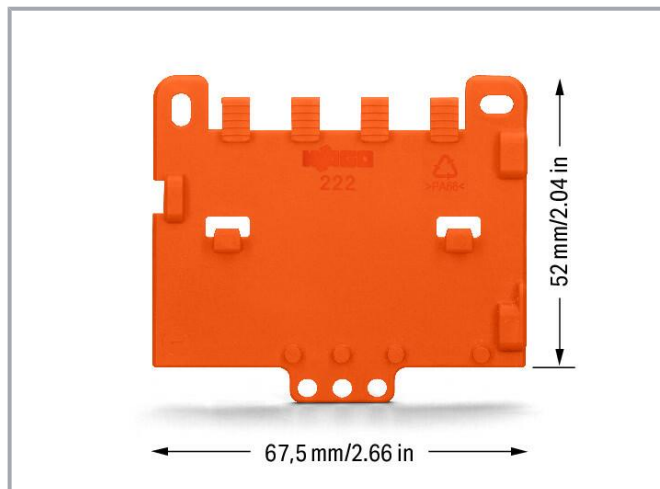

Datenblatt | Artikelnummer: 222-505

Zugentlastungsplatte; für Befestigungsadapter; Serie 221 oder 222, anrastbar

www.wago.com/222-505

Daten

Geometrische Daten

Breite	4 mm / 0.157 inch
Höhe	67,5 mm / 2.657 inch
Tiefe ab Oberkante Tragschiene	52 mm / 2.047 inch

Mechanische Daten

Geeignet	für Befestigungsadapter der Serien 221 und 222
----------	--

Werkstoffdaten

Brandlast	0,162 MJ
Gewicht	5,4 g

Kaufmännische Daten

Produktgruppe	7 (Installationstechnik)
eCl@ss 10.0	27-14-11-92